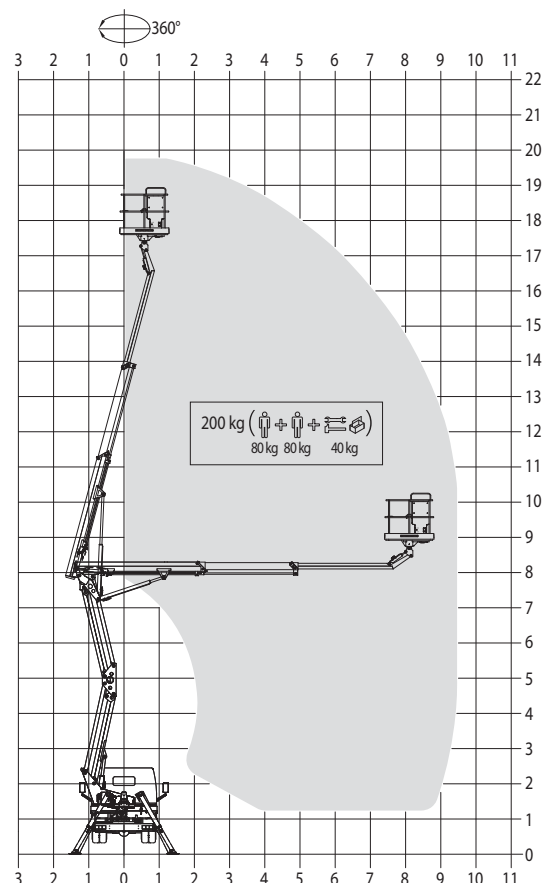

AREA DI LAVORO

Direzione Commerciale Dolo (Ve) - dolo@ctelift.com
tel. +39 041 51.00.130 - fax +39 041 41.38.44
Sede Legale e Stabilimento Rovereto (Tn) - info@ctelift.com
tel. +39 0464 48.50.50 - fax +39 0464 48.50.99
Filiale di Milano S. Giuliano Milanese (MI) - milano@ctelift.com
tel. +39 02 98.81.100 - fax +39 02 98.28.20.96
Filiale di Bertinoro (FC) - bertinoro@ctelift.com
tel. +39 0543 44.88.30 - fax +39 0543 44.83.43

CTE S.p.A. | www.ctelift.com

Punti assistenza vendita
Bari, Bologna, Cagliari, Catania, Dolo, Fano, Ferrara, Firenze,
Forlì - Cesena, Milano, Modena, Napoli, Palermo, Pisa, Pistoia,
Pordenone, Ragusa, Roma, Rovereto, Sassari, Taranto, Torino, Udine.

CTE UK Ltd Unit L - Feldspar Close - W.P. - Le19 4SD Enderby Leicestershire - UK
CTE FRANCE Sas 5, Allée des Souches - 78260 Achères - France