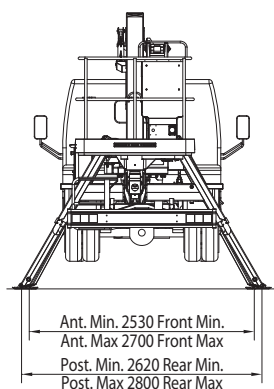

STABILIZZAZIONE