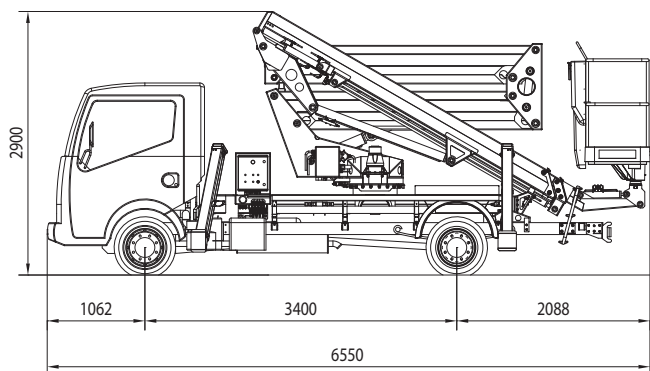

# SCHEMA TECNICA

### DATI TECNICI

- Doppio pantografo + braccio telescopico con due sfili
- Movimentazione pantografo con bielle
- Rotazione torretta di 360° continui su ralla
- Comandi elettroidraulici proporzionali da terra e dal cestello in posizione verticale
- Avviamento ed arresto motore veicolo dal cestello e da terra
- Pianale in alluminio antiscivolo con installate retrotorretta spondine portattrezzi
- Cestello con base in materiale composito e parapetto in alluminio
- Rotazione del cestello idraulica 65° destra + 65° sinistra
- Livellamento cestello a parallelogramma idraulico
- Cella di carico per controllo carico in cestello
- N° 4 stabilizzatori a piazzamento oleodinamico con sensori di contatto terreno
- Impianto oleodinamico alimentato da pompa ad ingranaggi installata sulla presa di forza del veicolo
- Presa elettrica 230 V AC CE in cestello
- N° 1 faro lampeggiante
- Cicalino innesto presa di forza
- Contaore in cabina
- Verniciatura standard colore blu (RAL 5017) oppure bianco (RAL 9010)
- Certificazione CE
- Collaudo MCTC come veicolo ad uso speciale

### PRESTAZIONI

Altezza di lavoro	19,8 m
Altezza piano di calpestio	17,8 m
Sbraccio	9,5 m
Portata	200 kg
Dim. cestello	1400x700x1100 mm
PTT minimo	3,5 t

Disponibile la versione Zed 20 L su camion a cabina lunga.

## DIMENSIONI